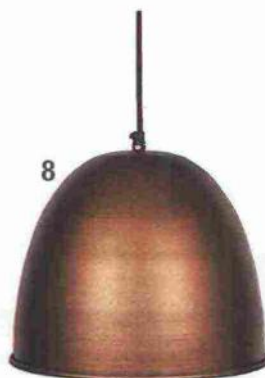

1. Ha il diffusore in vetro soffiato rifinito in rame (esiste la versione trasparente) la sospensione **Nemo di Ideal Lux** (www.ideal-lux.com) che misura Ø 40 cm. Costa 317 euro. **2.** Si ispira agli anni Settanta il design di **Burton di Maisons du Monde** (www.maisonsdumonde.com) con anima in metallo dorato e paralume in vetro. Misura L 33,5 x H 32 cm e costa 99,90 euro.

3. In materiale plastico bianco stampato e incastrato senza viti o altre giunzioni, la sospensione **Turbi di Conforama** (www.conforama.it) misura Ø 50 cm e costa 12,99 euro. **4. Hope di Luceplan** (luceplan.com) è una lampada formata da una serie di sottili lenti Fresnel (a spessore ridotto) di policarbonato che moltiplicano la luce, ricreando un effetto sfavillante e scenografico. Disponibile in più dimensioni, con diametro 61 cm costa 952 euro. **5.** Il paralume in acciaio a spicchi crea un piacevole gioco di riflessi nella sospensione **Stockholm di Ikea** (www.ikea.com) in bianco ottico. Misura Ø 55 x H 23 cm e costa 79,99 euro.

6. In finitura ottone spazzolato e rame galvanico, **Molly di Tooy** (www.tooy.it) ha lo schermo luminoso diamantato in plexiglass. Nella misura Ø 15 x H 8,2 cm costa 261 euro. **7.** Fa parte di una serie di lampade in alluminio tornito proposte nelle varianti a luce diretta/indiretta o solo luce diretta disponibili in bianco, bianco e foglia oro, nero e bianco, nero e foglia rame. **Olimpia di Icone Luce** (www.iconeluce.com), misura Ø 55 cm e costa da 440 euro + Iva. **8.** È una semplice calotta in metallo finitura rame **Sparkle di Miliboo** (www.miliboo.it), adatta a essere accostata ad altri modelli di forma anche diversa. Misura Ø 30 x H 24 cm, scontata costa 49,63 euro. **9.** Si ispira a una roccia vulcanica spaccata in due il design di **Rock di Diesel Living with Foscarini** (www.diesel.com). In policarbonato laccato, misura Ø 50 cm e costa 560 euro.