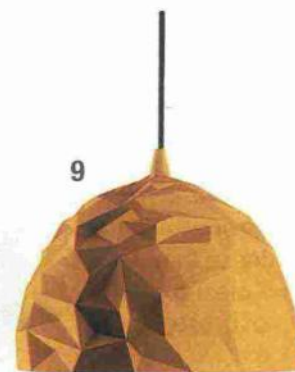

1. Ha il diffusore in vetro soffiato rifinito in rame (esiste la versione trasparente) la sospensione **Nemo di Ideal Lux** (www.ideal-lux.com) che misura Ø 40 cm. Costa 317 euro. **2.** Si ispira agli anni Settanta il design di **Burton di Maisons du Monde** (www.maisonsdumonde.com) con anima in metallo dorato e paralume in vetro. Misura L 33,5 x H 32 cm e costa 99,90 euro.

3. In materiale plastico bianco stampato e incastrato senza viti o altre giunzioni, la sospensione **Turbi di Conforama** (www.conforama.it) misura Ø 50 cm e costa 12,99 euro. **4. Hope di Luceplan** (luceplan.com) è una lampada formata da una serie di sottili lenti Fresnel (a spessore ridotto) di policarbonato che moltiplicano la luce, ricreando un effetto sfavillante e scenografico. Disponibile in più dimensioni, con diametro 61 cm costa 952 euro. **5.** Il paralume in acciaio a spicchi crea un piacevole gioco di riflessi nella sospensione **Stockholm di Ikea** (www.ikea.com) in bianco ottico. Misura Ø 55 x H 23 cm e costa 79,99 euro.

6. In finitura ottone spazzolato e rame galvanico, **Molly di Tooy** (www.tooy.it) ha lo schermo luminoso diamantato in plexiglass. Nella misura Ø 15 x H 8,2 cm costa 261 euro. **7.** Fa parte di una serie di lampade in alluminio tornito proposte nelle varianti a luce diretta/indiretta o solo luce diretta disponibili in bianco, bianco e foglia oro, nero e bianco, nero e foglia rame. **Olimpia di Icone Luce** (www.iconeluce.com), misura Ø 55 cm e costa da 440 euro + Iva. **8.** È una semplice calotta in metallo finitura rame **Sparkle di Miliboo** (www.miliboo.it), adatta a essere accostata ad altri modelli di forma anche diversa. Misura Ø 30 x H 24 cm, scontata costa 49,63 euro. **9.** Si ispira a una roccia vulcanica spaccata in due il design di **Rock di Diesel Living with Foscarini** (www.diesel.com). In policarbonato laccato, misura Ø 50 cm e costa 560 euro.