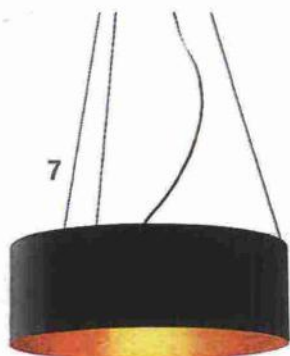

1. Ha il diffusore in vetro soffiato rifinito in rame (esiste la versione trasparente) la sospensione **Nemo di Ideal Lux** (www.ideal-lux.com) che misura Ø 40 cm. Costa 317 euro. **2.** Si ispira agli anni Settanta il design di **Burton di Maisons du Monde** (www.maisonsdumonde.com) con anima in metallo dorato e paralume in vetro. Misura L 33,5 x H 32 cm e costa 99,90 euro.

3. In materiale plastico bianco stampato e incastrato senza viti o altre giunzioni, la sospensione **Turbi di Conforama** (www.conforama.it) misura Ø 50 cm e costa 12,99 euro. **4. Hope di Luceplan** (luceplan.com) è una lampada formata da una serie di sottili lenti Fresnel (a spessore ridotto) di policarbonato che moltiplicano la luce, ricreando un effetto sfavillante e scenografico. Disponibile in più dimensioni, con diametro 61 cm costa 952 euro. **5.** Il paralume in acciaio a spicchi crea un piacevole gioco di riflessi nella sospensione **Stockholm di Ikea** (www.ikea.com) in bianco ottico. Misura Ø 55 x H 23 cm e costa 79,99 euro.

6. In finitura ottone spazzolato e rame galvanico, **Molly di Tooy** (www.tooy.it) ha lo schermo luminoso diamantato in plexiglass. Nella misura Ø 15 x H 8,2 cm costa 261 euro. **7.** Fa parte di una serie di lampade in alluminio tornito proposte nelle varianti a luce diretta/indiretta o solo luce diretta disponibili in bianco, bianco e foglia oro, nero e bianco, nero e foglia rame. **Olimpia di Icone Luce** (www.iconeluce.com), misura Ø 55 cm e costa da 440 euro + Iva. **8.** È una semplice calotta in metallo finitura rame **Sparkle di Miliboo** (www.miliboo.it), adatta a essere accostata ad altri modelli di forma anche diversa. Misura Ø 30 x H 24 cm, scontata costa 49,63 euro. **9.** Si ispira a una roccia vulcanica spaccata in due il design di **Rock di Diesel Living with Foscarini** (www.diesel.com). In policarbonato laccato, misura Ø 50 cm e costa 560 euro.