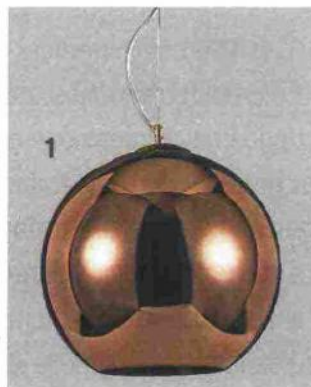

1. Ha il diffusore in vetro soffiato rifinito in rame (esiste la versione trasparente) la sospensione **Nemo di Ideal Lux** (www.ideal-lux.com) che misura Ø 40 cm. Costa 317 euro. **2.** Si ispira agli anni Settanta il design di **Burton di Maisons du Monde** (www.maisonsdumonde.com) con anima in metallo dorato e paralume in vetro. Misura L 33,5 x H 32 cm e costa 99,90 euro.

3. In materiale plastico bianco stampato e incastrato senza viti o altre giunzioni, la sospensione **Turbi di Conforama** (www.conforama.it) misura Ø 50 cm e costa 12,99 euro. **4. Hope di Luceplan** (luceplan.com) è una lampada formata da una serie di sottili lenti Fresnel (a spessore ridotto) di policarbonato che moltiplicano la luce, ricreando un effetto sfavillante e scenografico. Disponibile in più dimensioni, con diametro 61 cm costa 952 euro. **5.** Il paralume in acciaio a spicchi crea un piacevole gioco di riflessi nella sospensione **Stockholm di Ikea** (www.ikea.com) in bianco ottico. Misura Ø 55 x H 23 cm e costa 79,99 euro.

6. In finitura ottone spazzolato e rame galvanico, **Molly di Tooy** (www.tooy.it) ha lo schermo luminoso diamantato in plexiglass. Nella misura Ø 15 x H 8,2 cm costa 261 euro. **7.** Fa parte di una serie di lampade in alluminio tornito proposte nelle varianti a luce diretta/indiretta o solo luce diretta disponibili in bianco, bianco e foglia oro, nero e bianco, nero e foglia rame. **Olimpia di Icone Luce** (www.iconeluce.com), misura Ø 55 cm e costa da 440 euro + Iva. **8.** È una semplice calotta in metallo finitura rame **Sparkle di Miliboo** (www.miliboo.it), adatta a essere accostata ad altri modelli di forma anche diversa. Misura Ø 30 x H 24 cm, scontata costa 49,63 euro. **9.** Si ispira a una roccia vulcanica spaccata in due il design di **Rock di Diesel Living with Foscarini** (www.diesel.com). In policarbonato laccato, misura Ø 50 cm e costa 560 euro.