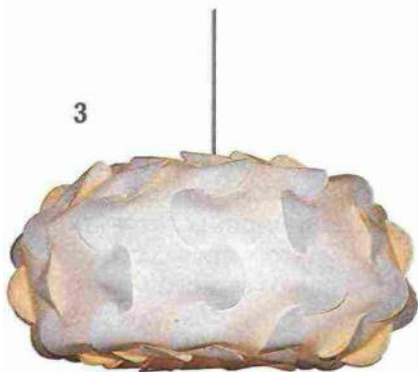

1. Ha il diffusore in vetro soffiato rifinito in rame (esiste la versione trasparente) la sospensione **Nemo di Ideal Lux** (www.ideal-lux.com) che misura Ø 40 cm. Costa 317 euro. **2.** Si ispira agli anni Settanta il design di **Burton di Maisons du Monde** (www.maisonsdumonde.com) con anima in metallo dorato e paralume in vetro. Misura L 33,5 x H 32 cm e costa 99,90 euro.

3. In materiale plastico bianco stampato e incastrato senza viti o altre giunzioni, la sospensione **Turbi di Conforama** (www.conforama.it) misura Ø 50 cm e costa 12,99 euro. **4. Hope di Luceplan** (luceplan.com) è una lampada formata da una serie di sottili lenti Fresnel (a spessore ridotto) di policarbonato che moltiplicano la luce, ricreando un effetto sfavillante e scenografico. Disponibile in più dimensioni, con diametro 61 cm costa 952 euro. **5.** Il paralume in acciaio a spicchi crea un piacevole gioco di riflessi nella sospensione **Stockholm di Ikea** (www.ikea.com) in bianco ottico. Misura Ø 55 x H 23 cm e costa 79,99 euro.

6. In finitura ottone spazzolato e rame galvanico, **Molly di Tooy** (www.tooy.it) ha lo schermo luminoso diamantato in plexiglass. Nella misura Ø 15 x H 8,2 cm costa 261 euro. **7.** Fa parte di una serie di lampade in alluminio tornito proposte nelle varianti a luce diretta/indiretta o solo luce diretta disponibili in bianco, bianco e foglia oro, nero e bianco, nero e foglia rame. **Olimpia di Icone Luce** (www.iconeluce.com), misura Ø 55 cm e costa da 440 euro + Iva. **8.** È una semplice calotta in metallo finitura rame **Sparkle di Miliboo** (www.miliboo.it), adatta a essere accostata ad altri modelli di forma anche diversa. Misura Ø 30 x H 24 cm, scontata costa 49,63 euro. **9.** Si ispira a una roccia vulcanica spaccata in due il design di **Rock di Diesel Living with Foscarini** (www.diesel.com). In policarbonato laccato, misura Ø 50 cm e costa 560 euro.