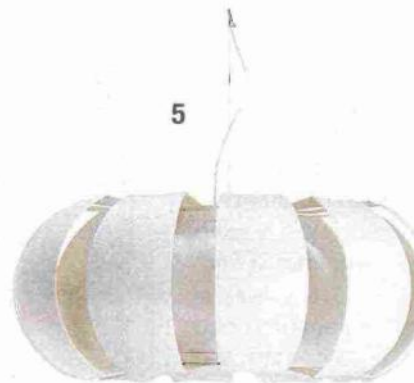

1. Ha il diffusore in vetro soffiato rifinito in rame (esiste la versione trasparente) la sospensione **Nemo di Ideal Lux** (www.ideal-lux.com) che misura Ø 40 cm. Costa 317 euro. **2.** Si ispira agli anni Settanta il design di **Burton di Maisons du Monde** (www.maisonsdumonde.com) con anima in metallo dorato e paralume in vetro. Misura L 33,5 x H 32 cm e costa 99,90 euro.

3. In materiale plastico bianco stampato e incastrato senza viti o altre giunzioni, la sospensione **Turbi di Conforama** (www.conforama.it) misura Ø 50 cm e costa 12,99 euro. **4. Hope di Luceplan** (luceplan.com) è una lampada formata da una serie di sottili lenti Fresnel (a spessore ridotto) di policarbonato che moltiplicano la luce, ricreando un effetto sfavillante e scenografico. Disponibile in più dimensioni, con diametro 61 cm costa 952 euro. **5.** Il paralume in acciaio a spicchi crea un piacevole gioco di riflessi nella sospensione **Stockholm di Ikea** (www.ikea.com) in bianco ottico. Misura Ø 55 x H 23 cm e costa 79,99 euro.

6. In finitura ottone spazzolato e rame galvanico, **Molly di Tooy** (www.tooy.it) ha lo schermo luminoso diamantato in plexiglass. Nella misura Ø 15 x H 8,2 cm costa 261 euro. **7.** Fa parte di una serie di lampade in alluminio tornito proposte nelle varianti a luce diretta/indiretta o solo luce diretta disponibili in bianco, bianco e foglia oro, nero e bianco, nero e foglia rame. **Olimpia di Icone Luce** (www.iconeluce.com), misura Ø 55 cm e costa da 440 euro + Iva. **8.** È una semplice calotta in metallo finitura rame **Sparkle di Miliboo** (www.miliboo.it), adatta a essere accostata ad altri modelli di forma anche diversa. Misura Ø 30 x H 24 cm, scontata costa 49,63 euro. **9.** Si ispira a una roccia vulcanica spaccata in due il design di **Rock di Diesel Living with Foscarini** (www.diesel.com). In policarbonato laccato, misura Ø 50 cm e costa 560 euro.