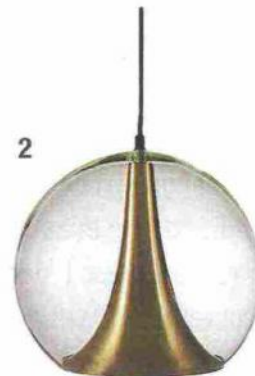

1. Ha il diffusore in vetro soffiato rifinito in rame (esiste la versione trasparente) la sospensione **Nemo di Ideal Lux** (www.ideal-lux.com) che misura Ø 40 cm. Costa 317 euro. **2.** Si ispira agli anni Settanta il design di **Burton di Maisons du Monde** (www.maisonsdumonde.com) con anima in metallo dorato e paralume in vetro. Misura L 33,5 x H 32 cm e costa 99,90 euro.

3. In materiale plastico bianco stampato e incastrato senza viti o altre giunzioni, la sospensione **Turbi di Conforama** (www.conforama.it) misura Ø 50 cm e costa 12,99 euro. **4. Hope di Luceplan** (luceplan.com) è una lampada formata da una serie di sottili lenti Fresnel (a spessore ridotto) di policarbonato che moltiplicano la luce, ricreando un effetto sfavillante e scenografico. Disponibile in più dimensioni, con diametro 61 cm costa 952 euro. **5.** Il paralume in acciaio a spicchi crea un piacevole gioco di riflessi nella sospensione **Stockholm di Ikea** (www.ikea.com) in bianco ottico. Misura Ø 55 x H 23 cm e costa 79,99 euro.

6. In finitura ottone spazzolato e rame galvanico, **Molly di Tooy** (www.tooy.it) ha lo schermo luminoso diamantato in plexiglass. Nella misura Ø 15 x H 8,2 cm costa 261 euro. **7.** Fa parte di una serie di lampade in alluminio tornito proposte nelle varianti a luce diretta/indiretta o solo luce diretta disponibili in bianco, bianco e foglia oro, nero e bianco, nero e foglia rame. **Olimpia di Icone Luce** (www.iconeluce.com), misura Ø 55 cm e costa da 440 euro + Iva. **8.** È una semplice calotta in metallo finitura rame **Sparkle di Miliboo** (www.miliboo.it), adatta a essere accostata ad altri modelli di forma anche diversa. Misura Ø 30 x H 24 cm, scontata costa 49,63 euro. **9.** Si ispira a una roccia vulcanica spaccata in due il design di **Rock di Diesel Living with Foscarini** (www.diesel.com). In policarbonato laccato, misura Ø 50 cm e costa 560 euro.