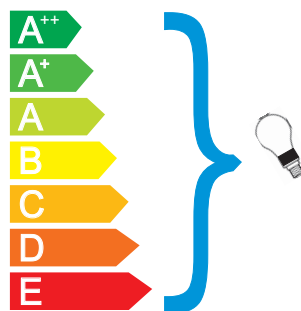

ART. SALSOLA

Ce luminaire est compatible avec des ampoules des classes énergétiques:

*Esta luminaria es compatible con bombillas de las clases energéticas:*

874/2012

ART. SALSOLA

Questo dispositivo è compatibile con lampadine di classi energetiche:

*Diese Leuchte ist geeignet für Leuchtmittel der Energieklassen:*

874/2012