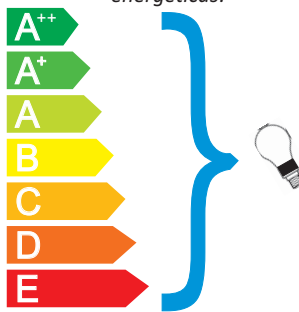

ART. SALSOLA

Ce luminaire est compatible avec des ampoules des classes énergétiques:

*Esta luminaria es compatible con bombillas de las clases energéticas:*

874/2012

ART. SALSOLA

Questo dispositivo è compatibile con lampadine di classi energetiche:

*Diese Leuchte ist geeignet für Leuchtmittel der Energieklassen:*

874/2012