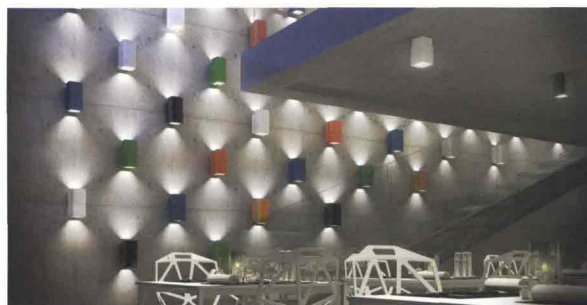

→ www.axolight.it

IGUZZINI

LIGHTSHINE

design Bruno Gecchelin

Sistema luminoso a sospensione a LED, per gli uffici e i luoghi di lavoro moderni, che propone una sorgente alternativa e innovativa in una tipologia di prodotto che tradizionalmente adotta le fluorescenze. Un apparecchio professionale, funzionale in quanto modulare, di estrema flessibilità e attento ai consumi, adatto a illuminare correttamente gli spazi di interesse operativo, dove il rendimento visivo umano ha un ruolo fondamentale. Un unico corpo prodotto, smussato nei profili e compatto negli spessori, che può essere installato singolarmente o a fila continua.

→ www.iguzzini.it

LUMIANCE

INVERTO

Sistema di illuminazione a LED di raffinato gusto contemporaneo. Ideale per hotel, ristoranti e negozi, poiché rispecchia la moderna tendenza al design essenziale. Disponibile in quattro modelli - diretto/indiretto, diretto, a plafone o a sospensione - e in un'ampia gamma di colori e finiture per integrarsi con qualsiasi arredo interno o esterno. Dispone inoltre di un driver intercambiabile con impostazioni a 350mA e 450mA con un consumo energetico rispettivamente di 16W e 21W

→ www.lumiance-lighting.com

ICONE

SPILLO

design Marco Pagnoncelli

Lampade per pareti, soffitti e come segnapassi, liberamente modulabili, nelle diverse situazioni d'ambiente. Disponibili in diverse versioni, misure e potenze: da parete e soffitto a incasso con asta orientabile; a base tonda per applicazione a molla e con asta orientabile; con doppia asta orientabile; da soffitto a incasso con 3 o 5 aste orientabili; a filo muro da parete e soffitto; a filo muro da parete e soffitto con doppia asta orientabile; da soffitto a 2-3 o 5 aste orientabili. Realizzate in trafia di ottone sezione 7x7 mm sono illuminate da una microstriscia LED.