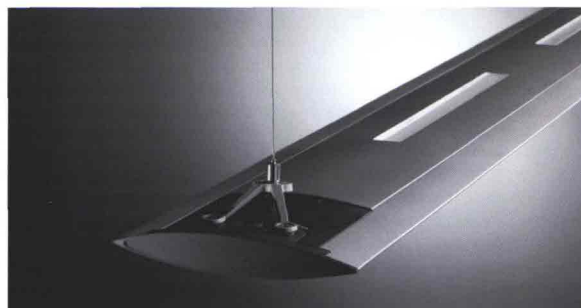

contract illuminazione

AXO LIGHT

SHATTER - LINEA LIGHTECTURE

design Serge & Robert Cornelissen

Un susseguirsi di eleganti volumetrie, frammenti luminosi generati da un immaginario Big Bang cosmico riordinati in una folgorante dinamicità che accompagna lo sguardo. Luci inedite all'insegna della personalizzazione. Le diverse porzioni di luce vivono singolarmente o in originali sequenze stilistiche, sempre varie ed entusiasmanti, pur conservando memoria formale dell'unità primigenia. Tre le misure disponibili. Realizzate in alluminio verniciato bianco opaco.

→ www.axolight.it

IGUZZINI

LIGHTSHINE

design Bruno Gecchelin

Sistema luminoso a sospensione a LED, per gli uffici e i luoghi di lavoro moderni, che propone una sorgente alternativa e innovativa in una tipologia di prodotto che tradizionalmente adotta le fluorescenze. Un apparecchio professionale, funzionale in quanto modulare, di estrema flessibilità e attento ai consumi, adatto a illuminare correttamente gli spazi di interesse operativo, dove il rendimento visivo umano ha un ruolo fondamentale. Un unico corpo prodotto, smussato nei profili e compatto negli spessori, che può essere installato singolarmente o a fila continua.

→ www.lumiance-lighting.com

ICONE

SPILLO

design Marco Pagnoncelli

Lampade per pareti, soffitti e come segnapassi, liberamente modulabili, nelle diverse situazioni d'ambiente. Disponibili in diverse versioni, misure e potenze: da parete e soffitto a incasso con asta orientabile; a base tonda per applicazione a molla e con asta orientabile; con doppia asta orientabile; da soffitto a incasso con 3 o 5 aste orientabili; a filo muro da parete e soffitto; a filo muro da parete e soffitto con doppia asta orientabile; da soffitto a 2-3 o 5 aste orientabili. Realizzate in trafia di ottone sezione 7x7 mm sono illuminate da una microstriscia LED.