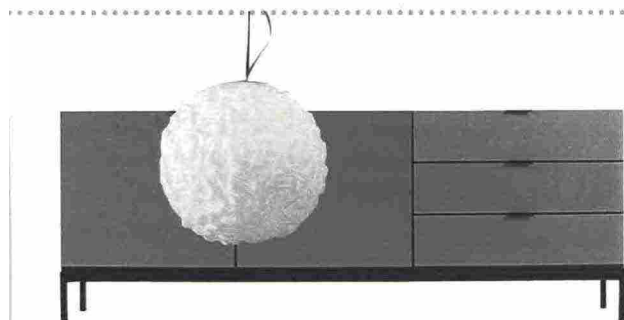

*Il tavolo bianco è il più versatile! Sceglilo di forma e dimensioni adatte alle tue esigenze. Poi arreda con noi la **zona pranzo**: ti proponiamo **4 stili per 4 budget***

Tavolo Senso allungabile in acciaio con top e inserti in SuperMarmo bianco statuario [cm 190/290x100x75h € 3.809] e **sedia** Clark rivestita in cuoio [cm 52x52x86h € 365] di **Bontempi**.

Tavolo-consolle Corner in metallo laccato opaco e top in cristallo extrachiaro antigraffio [cm 48/200x120x77h € 2.000] e **sedia** Lilia impilabile in tecnopolimero [cm 52,5x49,5x80,5h € 208] di **Riflessi**.

- **Madia** Marcell in metallo e legno laccato grigio [Made.com, cm 160x42x60h € 459].
- **Lampada** Emisfero in vetro bianco incamiciato finitura acidata [Icône Luce, ø cm 25 € 290].
- **Carrello** Massoni in acrilico e plastica con piani-vassoio [Guzzini, ø cm 66x63,5h € 165].
- **Tappeto** Moving in bianco e nero [Scavolini, cm 160x230 € 254].

1.168 EURO
Totale*

DI ELENA FAVETTI

- **Madia** Apple con due sportelli in quercia e mdf bianco [Novità Home, cm 90x40x71h € 435].
- **Lampada** Bloom con paralume in espanso bianco tagliato [Ligne Roset, ø cm 55 € 168].
- **Carrello** in frassino e acciaio rosso Block [Normann Copenhagen, cm 50x35x64h € 230].
- **Tappeto** in lana Kilim Catania [Gan, cm 170x240 € 524] » madeindesign.it.