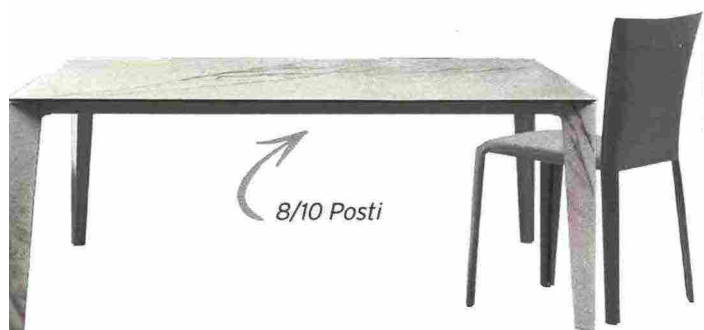

*Il tavolo bianco è il più versatile! Sceglilo di forma e dimensioni adatte alle tue esigenze. Poi arreda con noi la **zona pranzo**: ti proponiamo **4 stili per 4 budget***

Tavolo Senso allungabile in acciaio con top e inserti in SuperMarmo bianco statuario [cm 190/290x100x75h € 3.809] e **sedia** Clark rivestita in cuoio [cm 52x52x86h € 365] di **Bontempi**.

Tavolo-consolle Corner in metallo laccato opaco e top in cristallo extrachiaro antigraffio [cm 48/200x120x77h € 2.000] e **sedia** Lilia impilabile in tecnopolimero [cm 52,5x49,5x80,5h € 208] di **Riflessi**.

- **Madia** Marcell in metallo e legno laccato grigio [Made.com, cm 160x42x60h € 459].
- **Lampada** Emisfero in vetro bianco incamiciato finitura acidata [Icône Luce, ø cm 25 € 290].
- **Carrello** Massoni in acrilico e plastica con piani-vassoio [Guzzini, ø cm 66x63,5h € 165].
- **Tappeto** Moving in bianco e nero [Scavolini, cm 160x230 € 254].

1.168 EURO
Totale*

DI ELENA FAVETTI

- **Madia** Apple con due sportelli in quercia e mdf bianco [Novità Home, cm 90x40x71h € 435].
- **Lampada** Bloom con paralume in espanso bianco tagliato [Ligne Roset, ø cm 55 € 168].
- **Carrello** in frassino e acciaio rosso Block [Normann Copenhagen, cm 50x35x64h € 230].
- **Tappeto** in lana Kilim Catania [Gan, cm 170x240 € 524] » madeindesign.it.