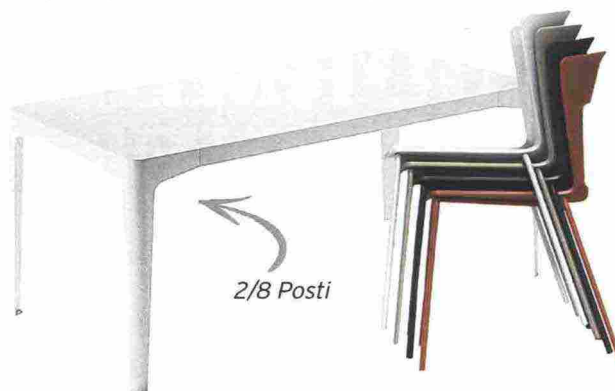

*Il tavolo bianco è il più versatile! Sceglilo di forma e dimensioni adatte alle tue esigenze. Poi arreda con noi la **zona pranzo**: ti proponiamo **4 stili per 4 budget***

Tavolo Senso allungabile in acciaio con top e inserti in SuperMarmo bianco statuario [cm 190/290x100x75h € 3.809] e **sedia** Clark rivestita in cuoio [cm 52x52x86h € 365] di **Bontempi**.

Tavolo-consolle Corner in metallo laccato opaco e top in cristallo extrachiaro antigraffio [cm 48/200x120x77h € 2.000] e **sedia** Lilia impilabile in tecnopolimero [cm 52,5x49,5x80,5h € 208] di **Riflessi**.

- **Madia** Marcell in metallo e legno laccato grigio [Made.com, cm 160x42x60h € 459].
- **Lampada** Emisfero in vetro bianco incamiciato finitura acidata [Icône Luce, ø cm 25 € 290].
- **Carrello** Massoni in acrilico e plastica con piani-vassoio [Guzzini, ø cm 66x63,5h € 165].
- **Tappeto** Moving in bianco e nero [Scavolini, cm 160x230 € 254].

1.168 EURO
Totale*

DI ELENA FAVETTI

- **Madia** Apple con due sportelli in quercia e mdf bianco [Novità Home, cm 90x40x71h € 435].
- **Lampada** Bloom con paralume in espanso bianco tagliato [Ligne Roset, ø cm 55 € 168].
- **Carrello** in frassino e acciaio rosso Block [Normann Copenhagen, cm 50x35x64h € 230].
- **Tappeto** in lana Kilim Catania [Gan, cm 170x240 € 524] » madeindesign.it.