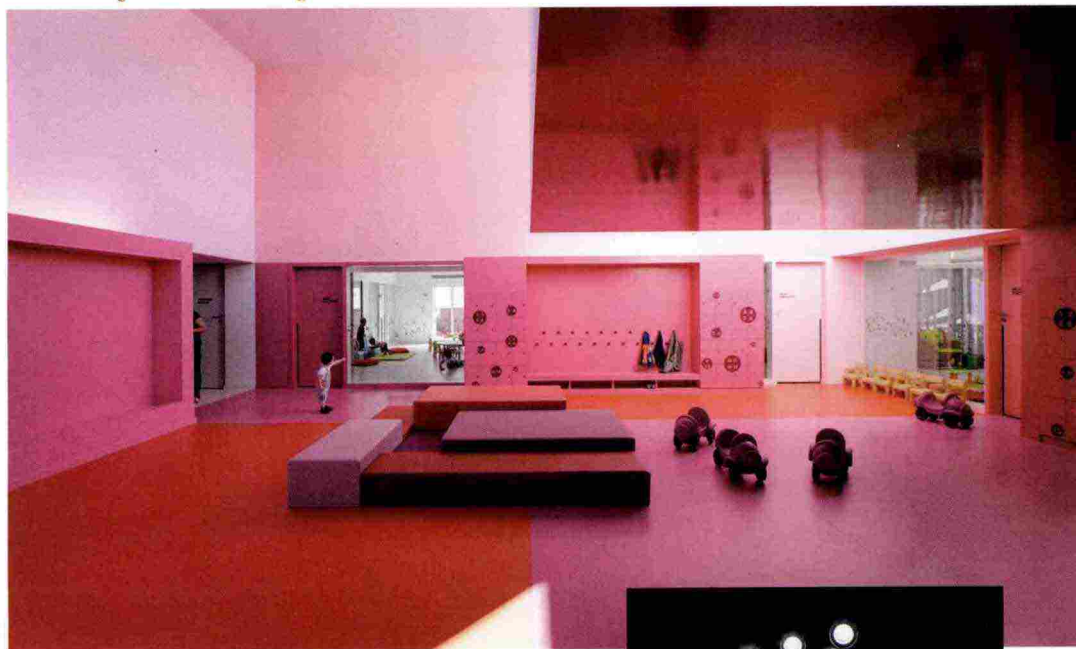

DECORSCOUTING

Poeticamente design – Flint lighting sculpture di Kiki van Eijk per Nilufar Gallery è un albero scultura. Al passaggio delle persone alcune parti si mettono in movimento creando un effetto sorpresa.

www.nilufar.com

La vita in rosa. Tutto sulle varianti del magenta, dalle note più tenui fino al viola scuro, per l'asilo nido di Buhl in Alsazia firmato Dominique Coulon & associés. Lo spazio si articola in una declinazione di cubi, volumi che si compenetrano creando aree dedicate alle varie funzioni: nicchie appendiabiti e ribassamenti per zone più raccolte. Fuori solo natura. www.coulon-architecte.fr
+elledecor.it

Raggi all around, serie di steli metallici sottili con alle estremità Led girevoli che una volta accesi creano sulle pareti effetti stellari. È Arbor di Marco Pagnoncelli, per Icone Luce. www.iconeluce.com