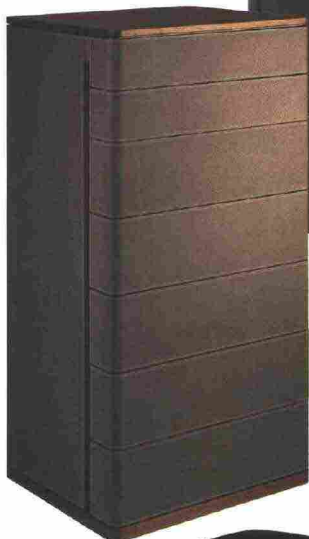

Maison  
SELECTION

Letto Calvin, con testata in multistrato sagomato e imbottito, design Enrico Girotti per **Twils**, cm 160x200x104h, prezzo €1.727.

Luà è la sospensione a Led ad alta resa, orientabile, con disco in alluminio color rame, mm 6 di spessore, cm 31Ø, di **icone**.

Porta a battente linea Adela, in frassino spazzolato color ardesia, con maniglia in vetro, cm 80x210h, **Henry glass**.

Stufa a pellet P943 M, con sistema di ventilazione forzata a quattro velocità, di **Piazzetta**, misura cm 57x57x132h.

Settimanale Fidelio, in noce Canaletto rivestito in cuoio, di Roberto Lazzeroni, **Poltrona Frau**, €7.200, cm 60x50x116h.

Sopra, parquet White Gold Leaf 12KT, in multistrato di quercia impreziosito da foglia d'oro bianco, **Cadorin**, listoni fino a cm 280.

Scrivania Kara, in ebano e larice, con top e arco in marmo Calacatta, di **Natevo by Flou**, cm 167x77x99h, da €19.000.

Paravento Roto Room Divider, a elementi circolari scorrevoli, design Mario Milana per il brand **Artemest**, cm 150Øx50, €8.290.