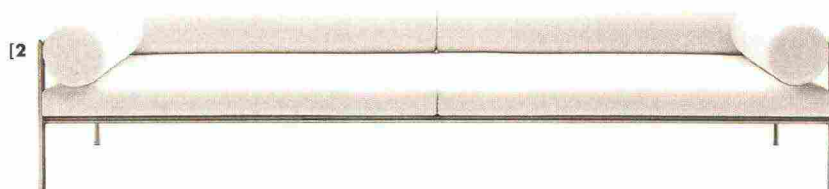

INSIDE DESIGN/LIVING

Soft & light: morbide tonalità del bianco, leggere sfumature fino al più deciso optic, per pezzi che arredano in leggerezza

[4]

[5]

1. Cesta, di Giuliano e Gabriele Cappelletti per MaxDivani, ha una forma lineare con cuscini trapuntati décor, maxdivani.it 2. Agra, by David Lopez Quincoces per Living Divani, struttura sottile in tubolare d'acciaio e originali cuscini a rullo, livingdivani.it 3. Ettore, di Antonio Citterio per Flexform, famiglia di sedute dalle dimensioni ampie, alleggerite da base e piedini in metallo, flexform.it 4. Tecla, lampada di **icone** Luce con stelo sottile e luce orientabile, iconeluce.com 5. The Moor Rugs di &Tradition, tappeto in lana neozelandese, andtradition.com 6. USM Haller di USM, sistema di mobili contenitori, in tubolare cromato e lamiera verniciata, usm.com