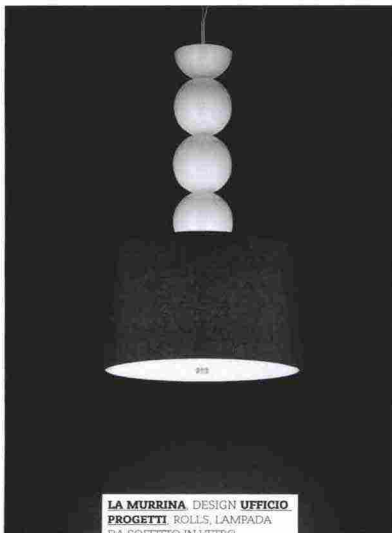

KINGSIZE2017

TACCHINI DESIGN
UMBERTO RIVA 1963.
RIEDIZIONE
DI UNA LAMPADA
DA TAVOLO DISEGNATA
DA UMBERTO RIVA
NEL 1963 E COMPOSTA DA
TRE BLOCCHI FUNZIONALI.
ORIGINARIAMENTE
IN PLASTICA E LAMIERA,
QUESTA NUOVA VERSIONE
È REALIZZATA IN ACCIAIO,
RAME E BRONZO.
REISSUE OF A TABLE
LAMP DESIGNED BY
UMBERTO RIVA IN 1963
AND COMPOSED OF THREE
FUNCTIONAL BLOCKS
ORIGINALLY IN PLASTIC
AND SHEET METAL. THIS
NEW VERSION IS MADE
WITH STEEL, COPPER AND
BRONZE tacchini.it

CANTORI DESIGN **UFFICIO PROGETTI** RODIN,
SOSPENSIONE IN FERRO PIENO CURVATO
E SALDATO, INTERAMENTE REALIZZATA A MANO,
NELLA FINITURA BRONZO SPAZZOLATO.
SUSPENSION LAMP IN CURVED, WELDED IRON,
ENTIRELY MADE BY HAND, IN THE BRUSHED
BRONZE FINISH cantori.it

LA MURRINA DESIGN **UFFICIO**
PROGETTI ROLLS, LAMPADA
DA SOFFITTO IN VETRO
DI MURANO CON FINITURA
RIGADIN SULLE SFERE
DECORATIVE CHE RICHIAMA
LE LINEE DEI MERIDIANI.
CEILING LAMP IN MURANO
GLASS WITH RIGADIN FINISH
ON THE DECORATIVE SPHERES,
LIKE THE LINES OF MERIDIANS.
lomurrina.com

ICONE LUCE DESIGN **UFFICIO**
PROGETTI ARBOR ST, LAMPADA
DA TERRA A LED CON SORGENTI
LUMINOSE ORIENTABILI
E ACCENSIONE, SPEGNIMENTO
E DIMMERAZIONE REGOLATI
DA SENSORE OTTICO.
LED FLOOR LAMP WITH
ADJUSTABLE LIGHT SOURCES
AND OPTICAL SENSOR FOR ONE-
OFF AND DIMMER FUNCTIONS
iconeluce.com