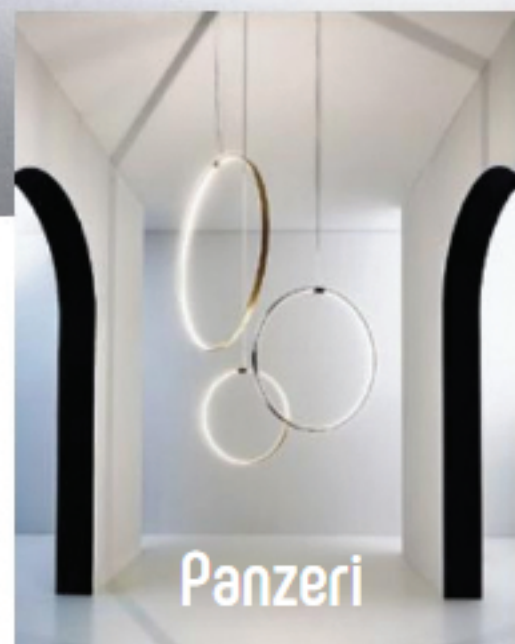

ТРЕНД

Penta

Fabbian

Icone Luce

смотреться в спальне или на кухне. В то же время квадрат придает помещению ощущение стабильности, превращаясь в своеобразную точку опоры. Что касается линий, то их способности сложно переоценить: при грамотном использовании они могут расширять и сужать пространство, делать его более насыщенным или, наоборот, облегчать. Использование простых геометрических форм позволяет создать в интерьере яркие цветовые акценты, кото-

Panzeri

Vibia

Studio Italia Design

Artemide

Swarovski

рые привлекают к себе внимание, но при этом не затмевают собой все остальные решения. Еще одно преимущество геометрического тренда - возможность создавать оригинальные комбинации материалов. Так, металлические светильники в форме простых линий отлично сочетаются с мрамором, а теплые деревянные квадраты удачно оттеняют холод бетонных стен. Сочетание строгих геометрических фигур традиционно было более характерно для современных стилей оформления интерьера, но в последнее время этот тренд пробирается и в нетипичные для него направления. Отдавая дань всеобщей тенденции к чистоте линий и изяществу форм, даже классика постепенно отступает от присущей ей вычурности и обретает новую элегантность.