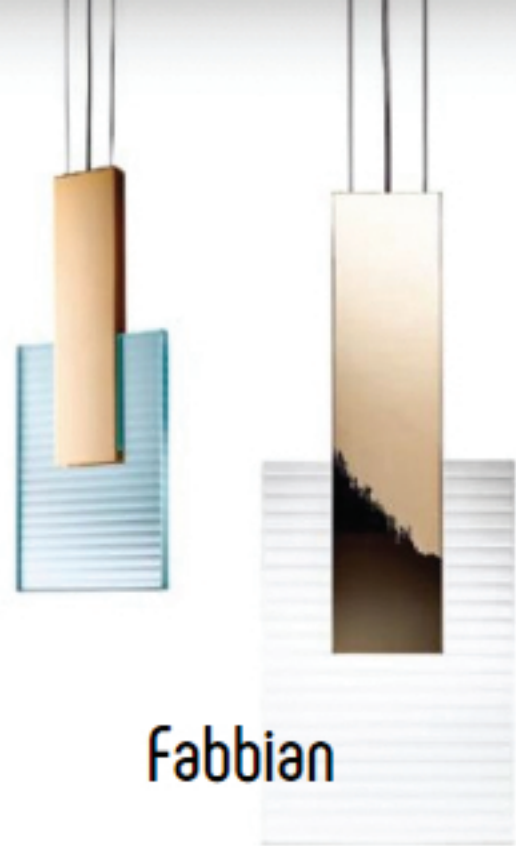

ТРЕНД

Penta

Fabbian

Icone Luce

смотреться в спальне или на кухне. В то же время квадрат придает помещению ощущение стабильности, превращаясь в своеобразную точку опоры. Что касается линий, то их способности сложно переоценить: при грамотном использовании они могут расширять и сужать пространство, делать его более насыщенным или, наоборот, облегчать. Использование простых геометрических форм позволяет создать в интерьере яркие цветовые акценты, кото-

Panzeri

Vibia

Studio Italia Design

Artemide

Swarovski

рые привлекают к себе внимание, но при этом не затмевают собой все остальные решения. Еще одно преимущество геометрического тренда - возможность создавать оригинальные комбинации материалов. Так, металлические светильники в форме простых линий отлично сочетаются с мрамором, а теплые деревянные квадраты удачно оттеняют холод бетонных стен. Сочетание строгих геометрических фигур традиционно было более характерно для современных стилей оформления интерьера, но в последнее время этот тренд пробирается и в нетипичные для него направления. Отдавая дань всеобщей тенденции к чистоте линий и изяществу форм, даже классика постепенно отступает от присущей ей вычурности и обретает новую элегантность.